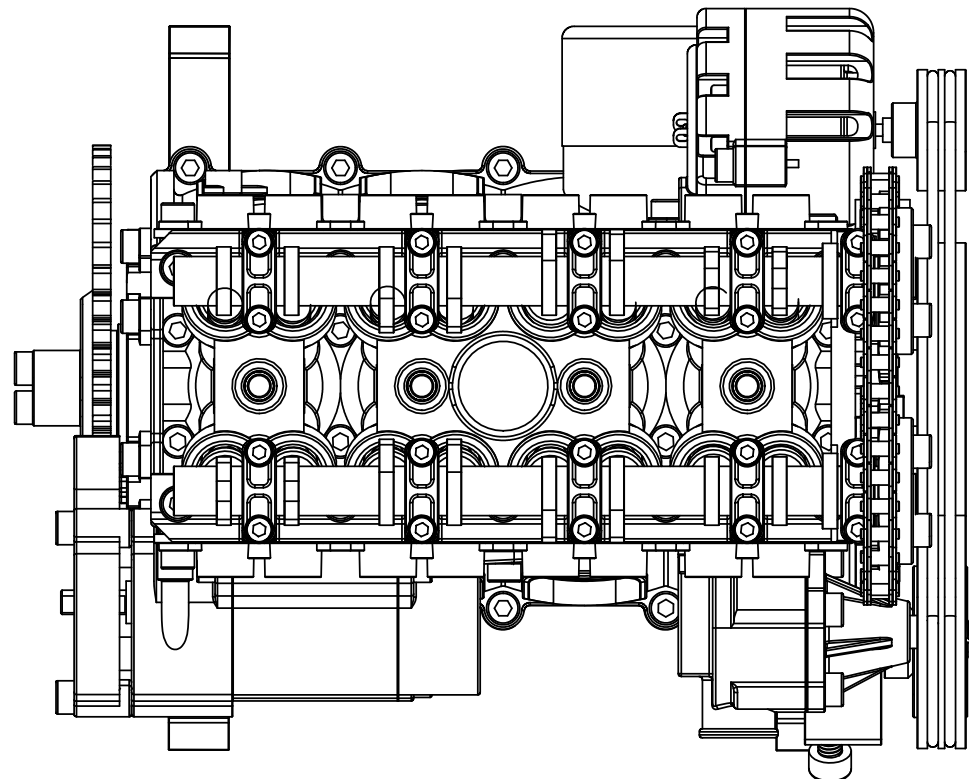

REP	NBR	NUMERO DE PIECE
1	1	ME001 Bloc moteur
2	1	ME052 butee sortie vilebrequin
3	1	ME053 butee vilebrequin
4	76	ME055 - Vis à tête cylindrique à six pans creux Chc M3 - 6
5	7	ME065 - Vis à tête cylindrique à six pans creux Chc M3 - 5
6	1	ME015 Filtre a huile
7	1	ME049 Regleur tension courroie
8	1	ME036 Erou carré M5
9	1	ME022 rondelle-axe de serrage
10	1	ME067 - Rondelle plate Type M - 3
11	1	ME060 - Vis à tête cylindrique à six pans creux Chc M4 - 16
12	1	ME042 - Poulie
13	7	ME059 - Vis à tête cylindrique à six pans creux Chc M3 - 8
14	4	ME064 - Vis à tête cylindrique à six pans creux Chc M3 - 14
15	1	ME050 - Engrenage Z50
16	1	ME011 Vilebrequin
17	1	ME039 roue dentee Z11
18	1	ME051 - Poulie D44
19	1	ME061 - Vis à tête bombée à 6 pans creux avec embase M4 - 6
20	1	ME016 Alternateur - axe
21	1	ME021 - Poulie D16
22	2	ME066 - Rondelle élastique M 4
23	2	ME062 - Erou hexagonal H - M4
24	1	ME019 Alternateur - carter
25	1	ME020 ALternateur - couvercle
26	1	ME016 Alternateur - corps
27	1	ME029 axe pompe a eau
28	1	ME037 roue pompe a eau
29	1	ME025 - Poulie D34
30	1	ME014 carter pompe a eau
31	1	ME032 couvercle avant pompe a eau
32	1	ME033 motoreducteur axe
33	1	ME038 roue dentée Z16
34	1	ME034 demarreur - carter
35	1	ME013 demarreur - couvercle avant
36	1	ME012 demarreur - couvercle arriere
37	1	ME033 motoreducteur corps
38	1	ME026 demarreur - protection sortie
39	5	ME010 demi-bride vilebrequin
40	4	ME024 Piston
41	4	ME023 axe piston
42	8	ME063 - Segment d'arrêt radial 3x0,6
43	4	ME027 Bielle
44	4	ME028 demi-palier bielle
45	17	ME058 - Vis à tête cylindrique à six pans creux Chc M3 - 10
46	16	ME040 Soupape
47	16	ME044 Tete-soupape
48	16	ME047 Ressort soupape
49	1	ME009 Culasse
50	2	ME018 Bride echappement
51	4	ME035 Bougie
52	16	ME043 Guide-soupape
53	1	Support arbres a cames
54	10	ME048 demi-palier arbre a cames
55	20	ME057 - Vis à tête cylindrique à six pans creux Chc M2,5 - 5
56	2	ME017 arbre a cames
57	1	ME046 Roue arbre a came droite
58	1	ME045 Roue arbre a came gauche
59	2	ME056 Courroie
60	1	ME002 Socle
61	1	ME003 Couvercle socle
62	6	ME054 Patte soutien moteur
63	1	ME006 Prise alimentation électrique
64	1	ME005 Interrupteur
65	1	ME004 Circuit imprimé
66	1	Power Inductor
67	1	connecteur JST 2 pins
68	1	connecteur JST 3 pins
69	2	connecteur mini 2 pins
70	1	ME007 Batterie
71	1	ME031 Guide chaine
72	1	ME030 Guide chaine
73	1	Chemin chaine
74	36	Chaine 3-16 - maillon
75	37	Chaine 3-16 - flanc