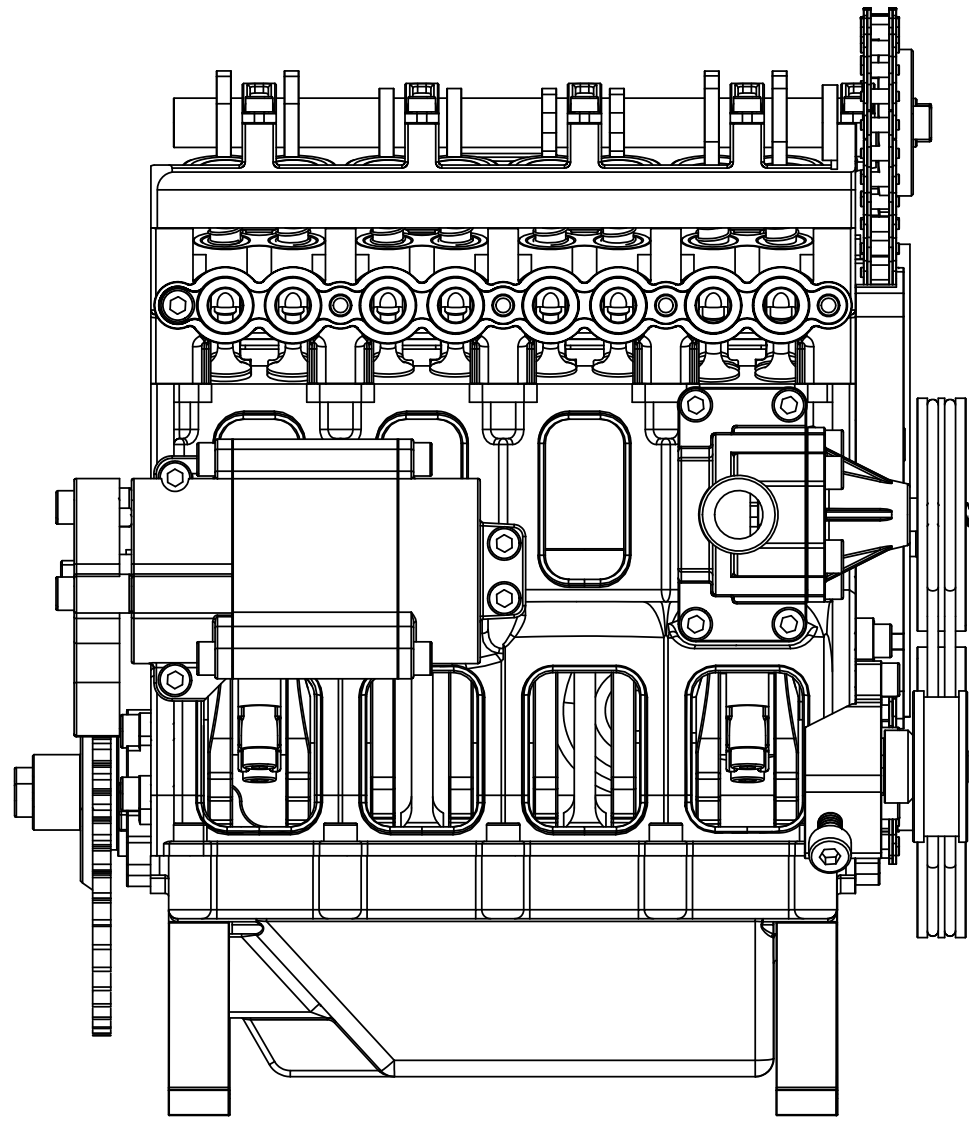

REP	NBR	NUMERO DE PIECE
1	1	ME001 Bloc moteur
2	1	ME052 butee sortie vilebrequin
3	1	ME053 butee vilebrequin
4	76	ME055 - Vis à tête cylindrique à six pans creux Chc M3 - 6
5	7	ME065 - Vis à tête cylindrique à six pans creux Chc M3 - 5
6	1	ME015 Filtre a huile
7	1	ME049 Regleur tension courroie
8	1	ME036 Erou carré M5
9	1	ME022 rondelle-axe de serrage
10	1	ME067 - Rondelle plate Type M - 3
11	1	ME060 - Vis à tête cylindrique à six pans creux Chc M4 - 16
12	1	ME042 - Poulie
13	7	ME059 - Vis à tête cylindrique à six pans creux Chc M3 - 8
14	4	ME064 - Vis à tête cylindrique à six pans creux Chc M3 - 14
15	1	ME050 - Engrenage Z50
16	1	ME011 Vilebrequin
17	1	ME039 roue dentee Z11
18	1	ME051 - Poulie D44
19	1	ME061 - Vis à tête bombée à 6 pans creux avec embase M4 - 6
20	1	ME016 Alternateur - axe
21	1	ME021 - Poulie D16
22	2	ME066 - Rondelle élastique M 4
23	2	ME062 - Erou hexagonal H - M4
24	1	ME019 Alternateur - carter
25	1	ME020 ALternateur - couvercle
26	1	ME016 Alternateur - corps
27	1	ME029 axe pompe a eau
28	1	ME037 roue pompe a eau
29	1	ME025 - Poulie D34
30	1	ME014 carter pompe a eau
31	1	ME032 couvercle avant pompe a eau
32	1	ME033 motoreducteur axe
33	1	ME038 roue dentée Z16
34	1	ME034 demarreur - carter
35	1	ME013 demarreur - couvercle avant
36	1	ME012 demarreur - couvercle arriere
37	1	ME033 motoreducteur corps
38	1	ME026 demarreur - protection sortie
39	5	ME010 demi-bride vilebrequin
40	4	ME024 Piston
41	4	ME023 axe piston
42	8	ME063 - Segment d'arrêt radial 3x0,6
43	4	ME027 Bielle
44	4	ME028 demi-palier bielle
45	17	ME058 - Vis à tête cylindrique à six pans creux Chc M3 - 10
46	16	ME040 Soupape
47	16	ME044 Tete-soupape
48	16	ME047 Ressort soupape
49	1	ME009 Culasse
50	2	ME018 Bride echappement
51	4	ME035 Bougie
52	16	ME043 Guide-soupape
53	1	Support arbres a cames
54	10	ME048 demi-palier arbre a cames
55	20	ME057 - Vis à tête cylindrique à six pans creux Chc M2,5 - 5
56	2	ME017 arbre a cames
57	1	ME046 Roue arbre a came droite
58	1	ME045 Roue arbre a came gauche
59	2	ME056 Courroie
60	1	ME002 Socle
61	1	ME003 Couvercle socle
62	6	ME054 Patte soutien moteur
63	1	ME006 Prise alimentation électrique
64	1	ME005 Interrupteur
65	1	ME004 Circuit imprimé
66	1	Power Inductor
67	1	connecteur JST 2 pins
68	1	connecteur JST 3 pins
69	2	connecteur mini 2 pins
70	1	ME007 Batterie
71	1	ME031 Guide chaine
72	1	ME030 Guide chaine
73	1	Chemin chaine
74	36	Chaine 3-16 - maillon
75	37	Chaine 3-16 - flanc