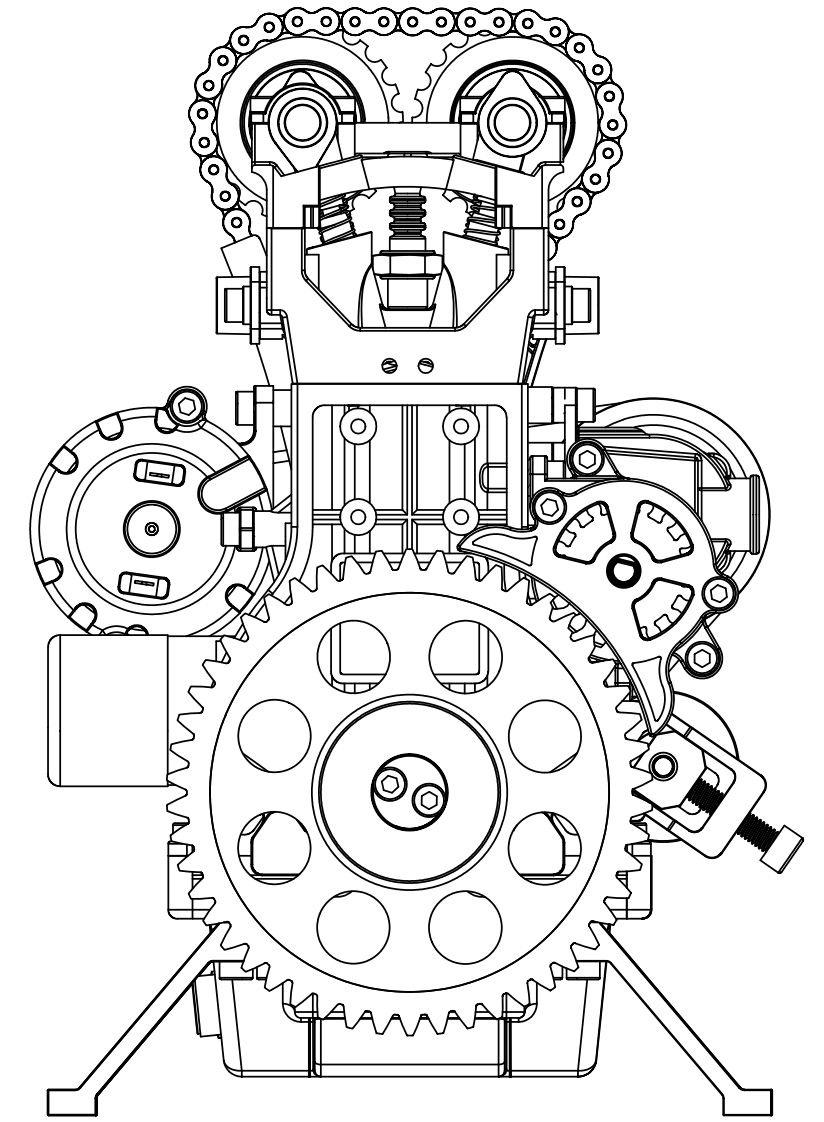

REP	NBR	NUMERO DE PIECE
1	1	ME001 Bloc moteur
2	1	ME052 butee sortie vilebrequin
3	1	ME053 butee vilebrequin
4	76	ME055 - Vis à tête cylindrique à six pans creux Chc M3 - 6
5	7	ME065 - Vis à tête cylindrique à six pans creux Chc M3 - 5
6	1	ME015 Filtre a huile
7	1	ME049 Regleur tension courroie
8	1	ME036 Erou carré M5
9	1	ME022 rondelle-axe de serrage
10	1	ME067 - Rondelle plate Type M - 3
11	1	ME060 - Vis à tête cylindrique à six pans creux Chc M4 - 16
12	1	ME042 - Poulie
13	7	ME059 - Vis à tête cylindrique à six pans creux Chc M3 - 8
14	4	ME064 - Vis à tête cylindrique à six pans creux Chc M3 - 14
15	1	ME050 - Engrenage Z50
16	1	ME011 Vilebrequin
17	1	ME039 roue dentee Z11
18	1	ME051 - Poulie D44
19	1	ME061 - Vis à tête bombée à 6 pans creux avec embase M4 - 6
20	1	ME016 Alternateur - axe
21	1	ME021 - Poulie D16
22	2	ME066 - Rondelle élastique M 4
23	2	ME062 - Erou hexagonal H - M4
24	1	ME019 Alternateur - carter
25	1	ME020 ALternateur - couvercle
26	1	ME016 Alternateur - corps
27	1	ME029 axe pompe a eau
28	1	ME037 roue pompe a eau
29	1	ME025 - Poulie D34
30	1	ME014 carter pompe a eau
31	1	ME032 couvercle avant pompe a eau
32	1	ME033 motoreducteur axe
33	1	ME038 roue dentée Z16
34	1	ME034 demarreur - carter
35	1	ME013 demarreur - couvercle avant
36	1	ME012 demarreur - couvercle arriere
37	1	ME033 motoreducteur corps
38	1	ME026 demarreur - protection sortie
39	5	ME010 demi-bride vilebrequin
40	4	ME024 Piston
41	4	ME023 axe piston
42	8	ME063 - Segment d'arrêt radial 3x0,6
43	4	ME027 Bielle
44	4	ME028 demi-palier bielle
45	17	ME058 - Vis à tête cylindrique à six pans creux Chc M3 - 10
46	16	ME040 Soupape
47	16	ME044 Tete-soupape
48	16	ME047 Ressort soupape
49	1	ME009 Culasse
50	2	ME018 Bride echappement
51	4	ME035 Bougie
52	16	ME043 Guide-soupape
53	1	Support arbres a cames
54	10	ME048 demi-palier arbre a cames
55	20	ME057 - Vis à tête cylindrique à six pans creux Chc M2,5 - 5
56	2	ME017 arbre a cames
57	1	ME046 Roue arbre a came droite
58	1	ME045 Roue arbre a came gauche
59	2	ME056 Courroie
60	1	ME002 Socle
61	1	ME003 Couvercle socle
62	6	ME054 Patte soutien moteur
63	1	ME006 Prise alimentation électrique
64	1	ME005 Interrupteur
65	1	ME004 Circuit imprimé
66	1	Power Inductor
67	1	connecteur JST 2 pins
68	1	connecteur JST 3 pins
69	2	connecteur mini 2 pins
70	1	ME007 Batterie
71	1	ME031 Guide chaine
72	1	ME030 Guide chaine
73	1	Chemin chaine
74	36	Chaine 3-16 - maillon
75	37	Chaine 3-16 - flanc